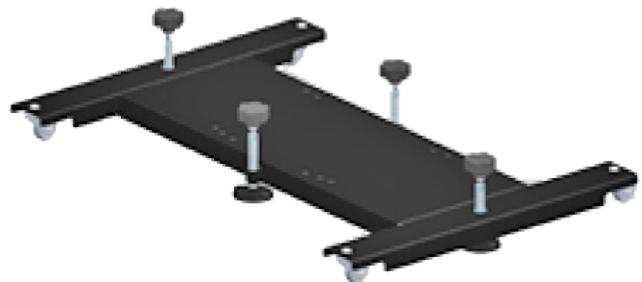

INRUILACTIE!

€3.000,- INRUILVOORDEEL!

€ 20.995,-

Incl. inruil

geldig t/m 30-09-2026

Exact Precision Quattro

- Nieuwste generatie HI-Q camera's (5 megapixel premium)
- Nieuwste generatie hoge resolutie targets met anti reflectiefilter
- Unieke 4-camera techniek minimaliseert invloeden van (zon)licht tijdens meting en verhoogt de nauwkeurigheid
- Verlichte indicatoren op de camera's ter ondersteuning tijdens run-out en afstellingen
- ClampOnTyre snelspan wielklemmen (geen contact met de velg)
- Autotracking (camerabalk volgt de hefbrug)
- Compatibel met ProAdas
- SMART-ROC software (geoptimaliseerde velgslingeringscompensatie)
- Gebruiksvriendelijke software incl. schematische animaties

Art.nr.: 8-33100193

Art.nr.: 8-334900072-90

CLAMPONTYRE

Snelspan wielklemmen om het wiel heen, geen contact met de velg.

Multifunctionele trolley

Voor het opbergen van o.a. ClampOnTyre wielklemmen en targets.

Drive on assistant

Camerahulp voor bij het oprijden van de brug

Uitlijnerrolley

Maak de uitlijner verrijdbaar en dus toepasbaar op meerdere werkplekken of in de Drive Thru-Modus.

Info ClampOnTyre

nbt.nl

ClampOnTyre