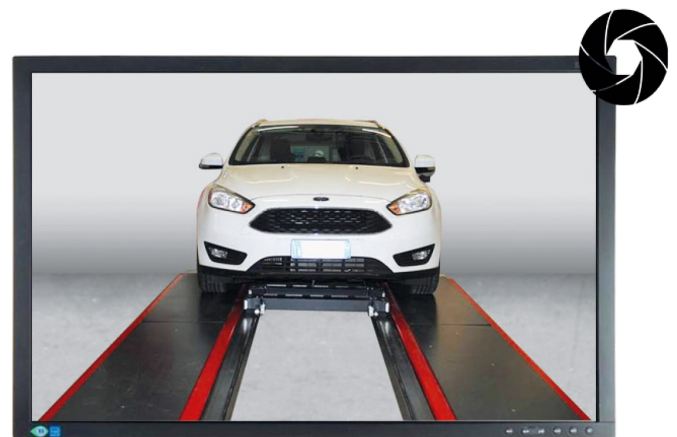

Art.nr.: 8-34100032